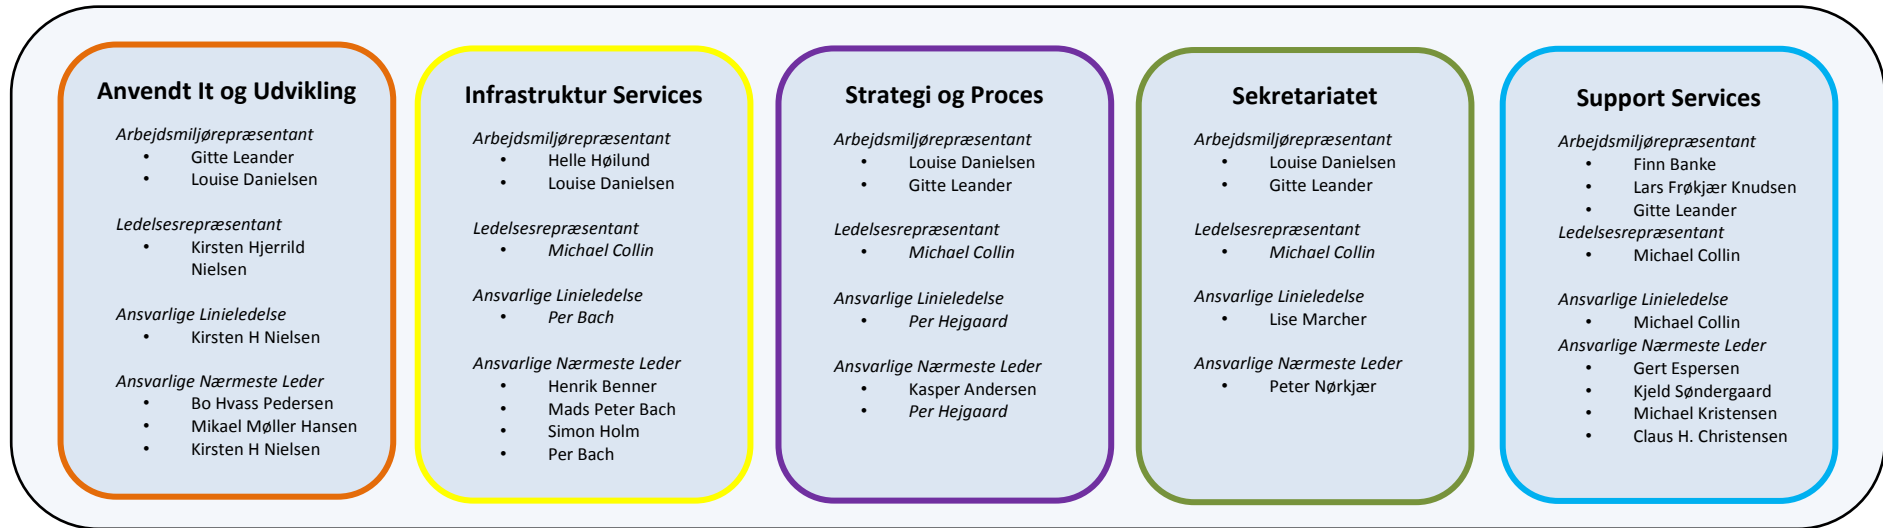

Arbejds miljøudvalg AMiU

Formand

- Michael Collin (For Lise Marcher)

Ledelsesrepræsentant

- Kirsten Hjerrild Nielsen (Udpeget af Lise Marcher)

Næstformand

Gitte Leander

Arbejds miljørepræsentant

- Finn Banke
- Gitte Leander
- Helle Højlund
- Lars F. Knudsen
- Louise Danielsen

ITS ARBEJDSMILJØ-OMRÅDER

ARBEJDSMILJØ-ANSVARLIGE

ARBEJDSMILJØ KONTAKTER

AAU personal profile

Gitte Leander Nielsen
IT Staff Member