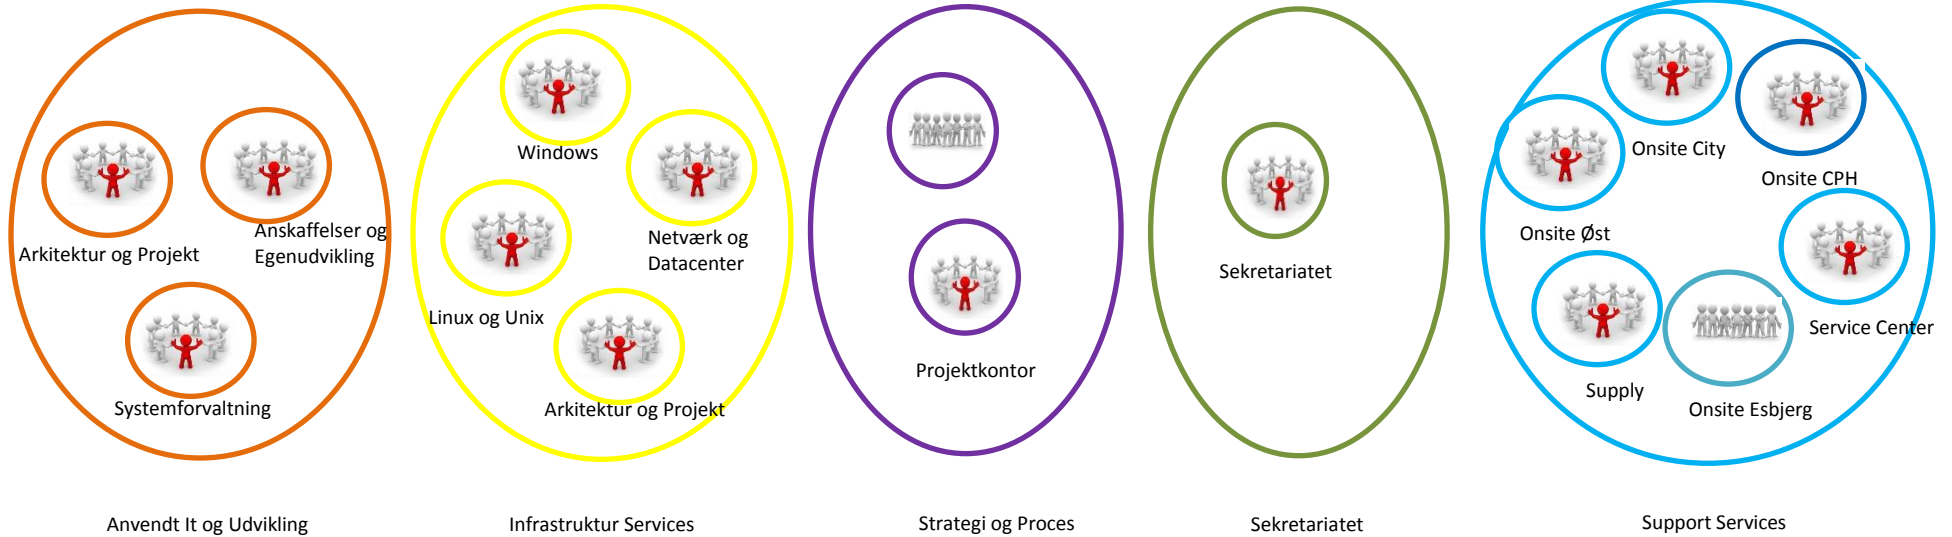

Arbejds miljøudvalg AMiU

Formand

- Michael Collin (For Lise Marcher)

Ledelsesrepræsentant

- Kirsten Hjerrild Nielsen (Udpeget af Lise Marcher)

Næstformand

Gitte Leander

Arbejds miljørepræsentant

- Finn Banke
- Gitte Leander
- Helle Højlund
- Lars F. Knudsen
- Louise Danielsen

ITS ARBEJDSMILJØ-OMRÅDER

ARBEJDSMILJØ-ANSVARLIGE

ARBEJDSMILJØ KONTAKTER

AAU personal profile

Gitte Leander Nielsen
IT Staff Member