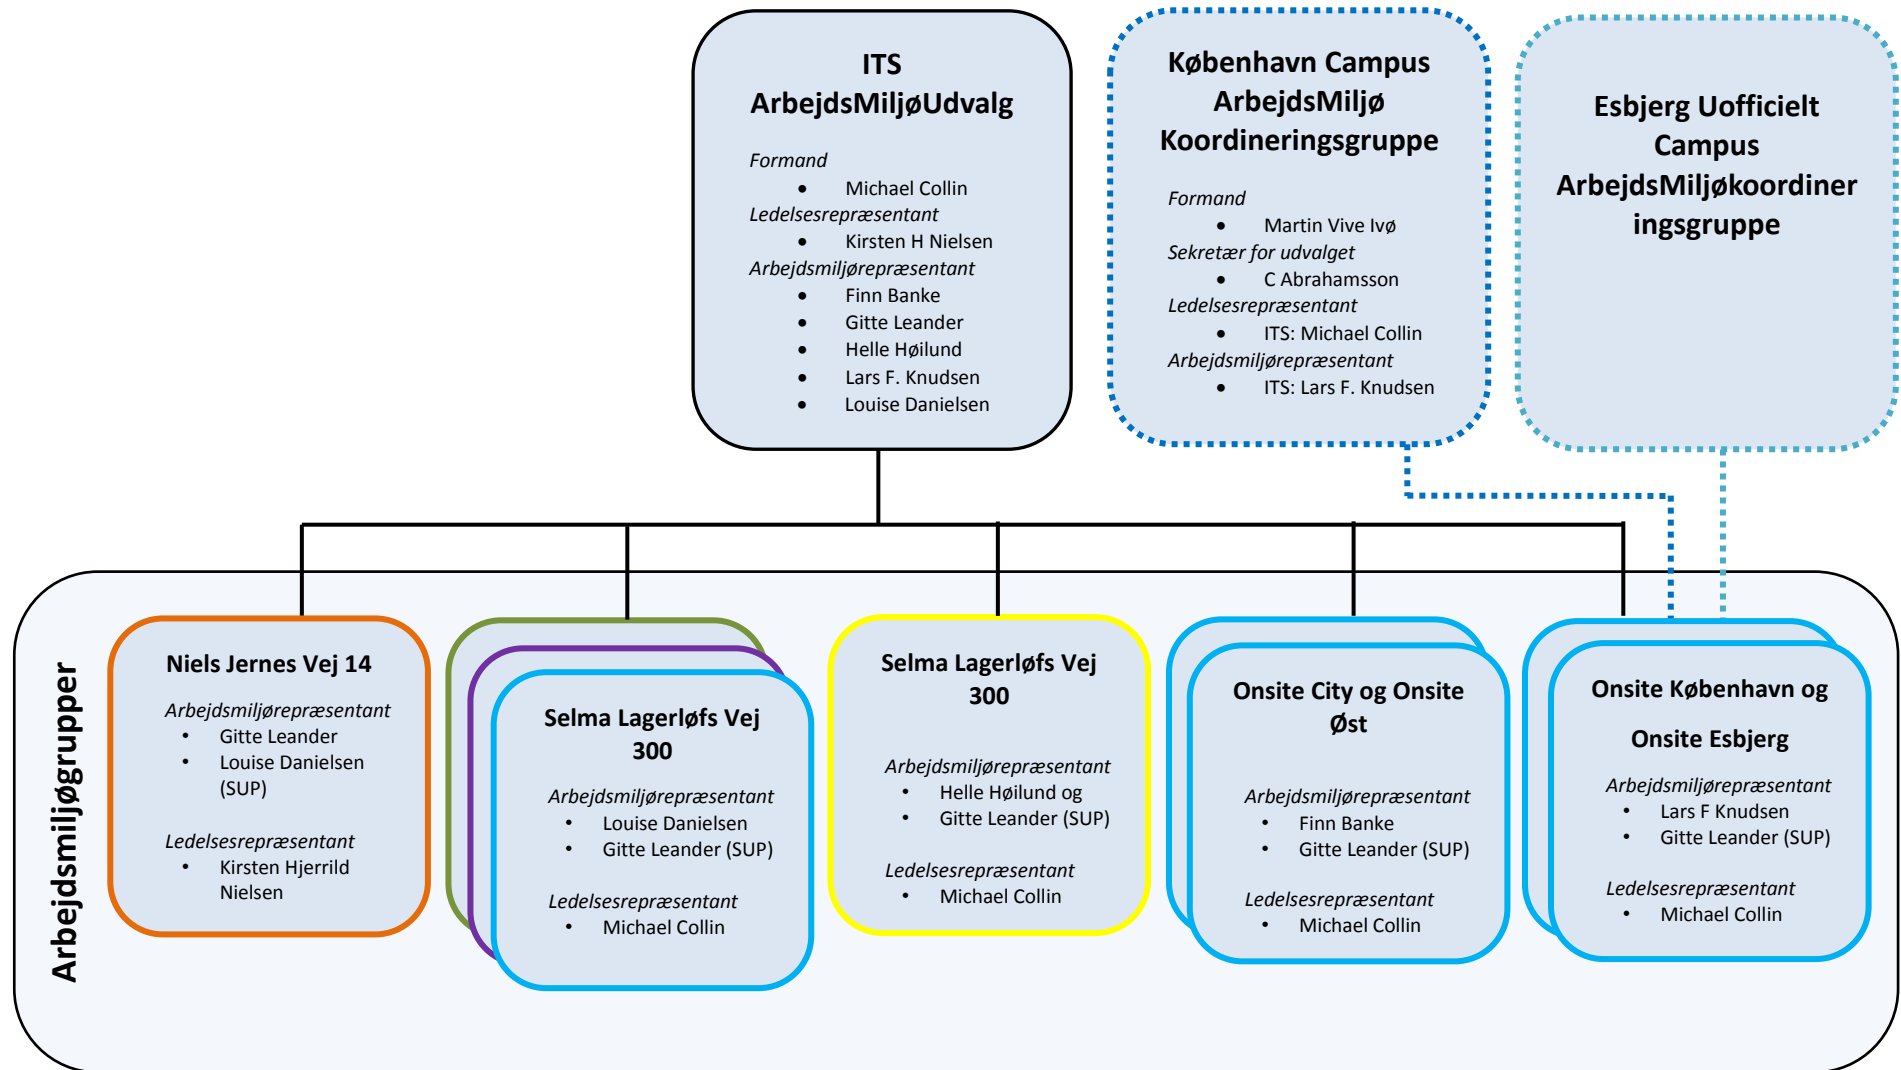

Arbejds miljøudvalg AMiU

Formand

- Michael Collin (For Lise Marcher)

Ledelsesrepræsentant

- Kirsten Hjerrild Nielsen (Udpeget af Lise Marcher)

Næstformand

Gitte Leander

Arbejds miljørepræsentant

- Finn Banke
- Gitte Leander
- Helle Højlund
- Lars F. Knudsen
- Louise Danielsen

ITS ARBEJDSMILJØ-OMRÅDER

ARBEJDSMILJØ-ANSVARLIGE

ARBEJDSMILJØ KONTAKTER

AAU personal profile

Gitte Leander Nielsen
IT Staff Member